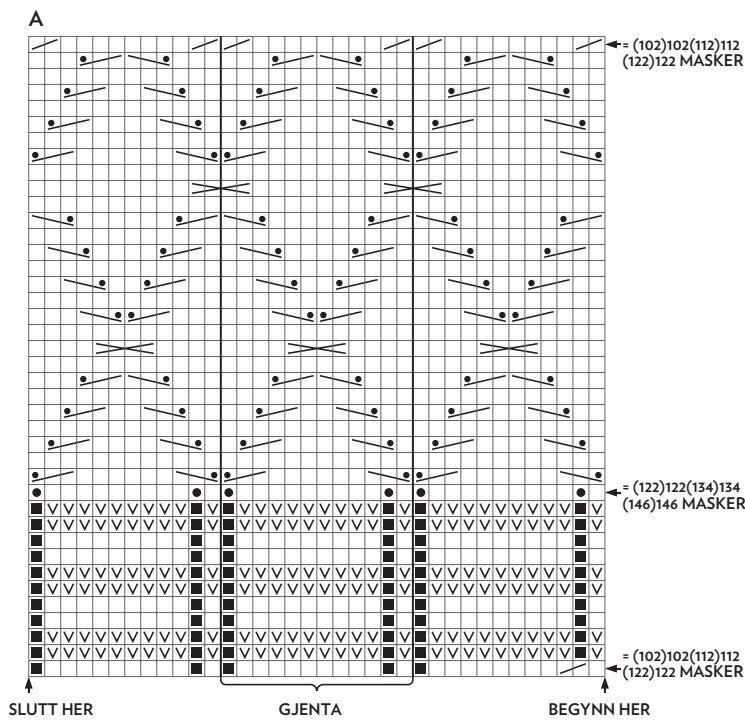

RETTELSE 2202

NR 6 GUERNSEY GENSER

GARNMENGDE

DOUBLE SUNDAY

Kitt 1015: (550) 600 (650) 750 (800) 850 gram

TYNN SILK MOHAIR

Natur 1012: (150) 175 (175) 200 (225) 225 gram

- RETT PÅ RETTSIDEN,
VRANG PÅ VRANGSIDEN
- VRANG PÅ RETTSIDEN,
RETT PÅ VRANGSIDEN
- DENNE MASKEN EKSISTERER
IKKE ENDA, STRIKK NESTE SYMBOL
- ØK 1 MASKE VED Å TA OPP TRÅDEN
MELLOM 2 MASKER OG STRIKK DEN
VRIDD VRANG
- SETT 2 MASKER PÅ EN HJELPEPINNE
FORAN ARBEIDET, 1 RETT, STRIKK
MASKENE FRA HJELPEPINNEN RETT
- SETT 1 MASKE PÅ EN HJELPEPINNE
BAK ARBEIDET, 2 RETT, STRIKK
MASKEN FRA HJELPEPINNEN RETT
- SETT 2 MASKER PÅ EN HJELPEPINNE
FORAN ARBEIDET, 2 RETT, STRIKK
MASKENE FRA HJELPEPINNEN RETT
- 2 RETT SAMMEN PÅ RETTSIDEN,
2 VRANG SAMMEN PÅ VRANGSIDEN